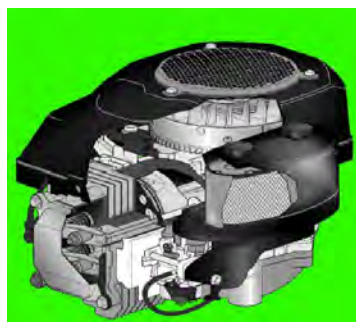

Art. GGP ITALIJA
MOTOR ZA KOSA ICU GGP 160 OHV Silent
SNAGA 5hp / 160 cc
MAX. BROJ OBRTAJA 3000
RADILICA 22.2 X 55