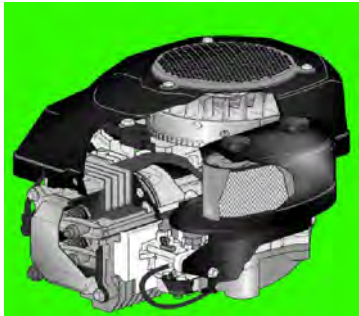

Art. GGP ITALIJA
MOTOR ZA KOSA ICU GGP SV150
SNAGA 3.5 hp / 135 cc
MAX. BROJ OBRTAJA 3000
RADILICA 22.2 X 55