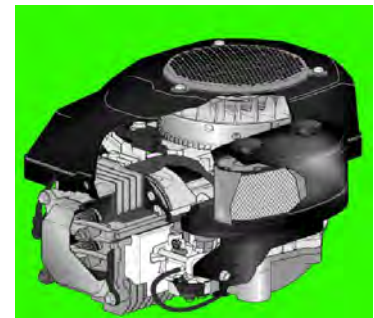

Art. GGP ITALIJA
MOTOR ZA KOSA ICU GGP SV190
SNAGA 6hp / 190 cc
MAX. BROJ OBRTAJA 3000
RADILICA 22.2 X 55