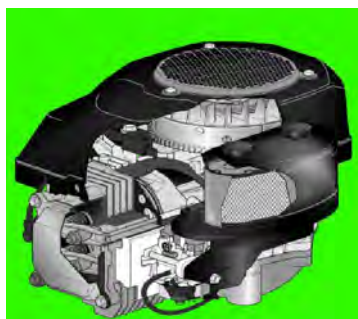

MAX. BROJ OBRTAJA 3000

RADILICA 25.4 X 80

**Art. GGP ITALIJA**

MOTOR ZA KOSA ICU GGP 12.5 / 13.5hp

SNAGA 12.5 / 13.5hp / 340 cc

MAX. BROJ OBRTAJA 3000

RADILICA 25.4 X 80

**Art. GGP ITALIJA**