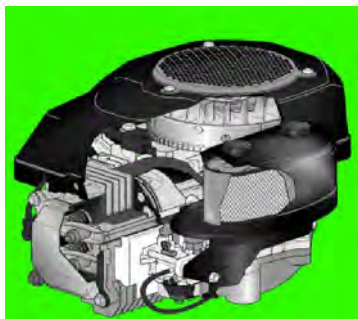

Art. GGP ITALIJA

MOTOR ZA KOSA ICU GGP 12.5 / 13.5hp

SNAGA 12.5 / 13.5hp / 340 cc

MAX. BROJ OBRTAJA 3000

RADILICA 25.4 X 80